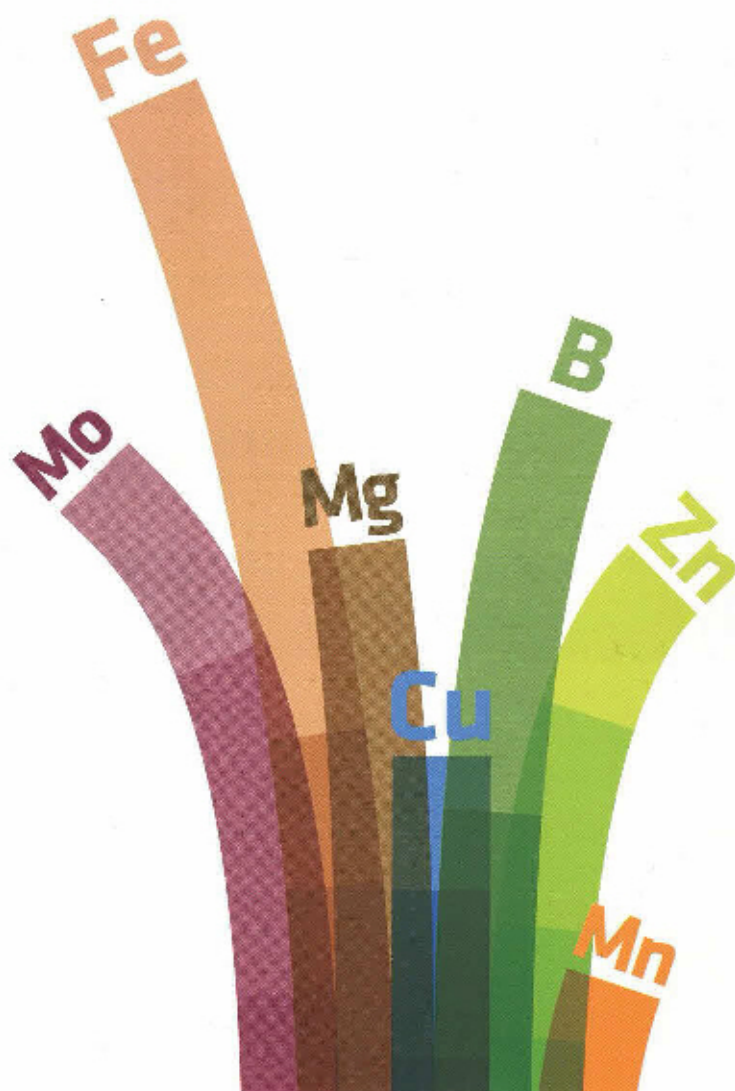

# Nawozy dolistne typu Basfoliar® i Solubor®

- Basfoliar® 36 Extra
- Basfoliar® 34
- Basfoliar® 12-4-6
- Basfoliar® 12-4-6+S
- Basfoliar® 6-12-6
- Solubor® DF

**Sprawdzone w Polsce i na świecie**

**Najwyższa jakość**

**Nowoczesna technologia produkcji**

**Wysoka skuteczność**

**Rozsądna cena**